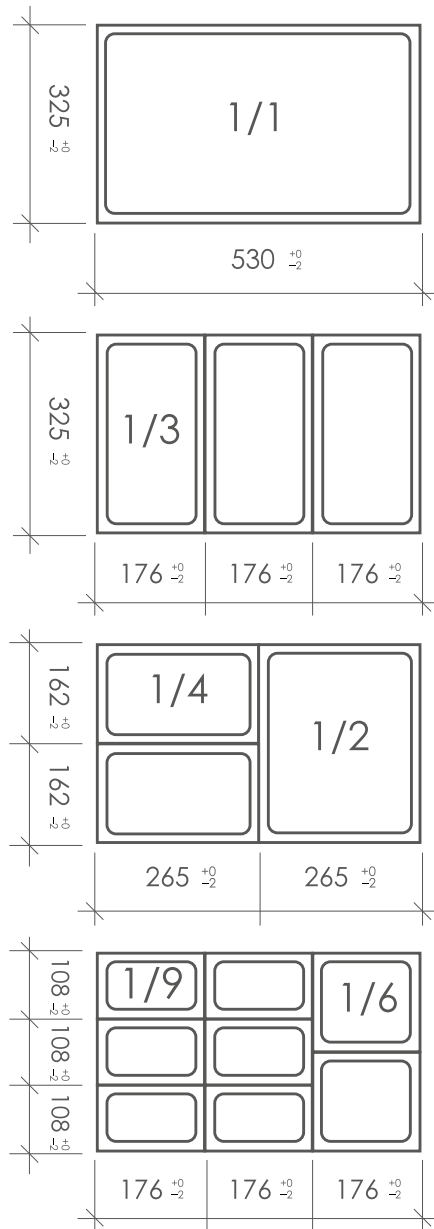

ROZMIARY POJEMNIKÓW GASTRONORM

Wymiary zewnętrzne pojemników.

Rozmiar	Litraż	Długość	Szerokość	Głębokość
1/1	9.0	530	325	65
	13.5	530	325	100
	20.5	530	325	150
	27.0	530	325	200
1/2	4.0	265	325	65
	6.0	265	325	100
	9.0	265	325	150
	12.0	265	325	200
1/3	2.5	176	325	65
	3.5	176	325	100
	5.5	176	325	150
	7.5	176	325	200
1/4	1.7	265	162	65
	2.7	265	162	100
	4.0	265	162	150
	4.7	265	162	200
1/6	1.0	176	162	65
	1.5	176	162	100
	2.5	176	162	150
1/9	0.5	176	108	65
	1.0	176	108	100

Wymiary zewnętrzne tac.

Rozmiar	Długość	Szerokość	Głębokość
1/1	530	325	10
1/1	530	325	20