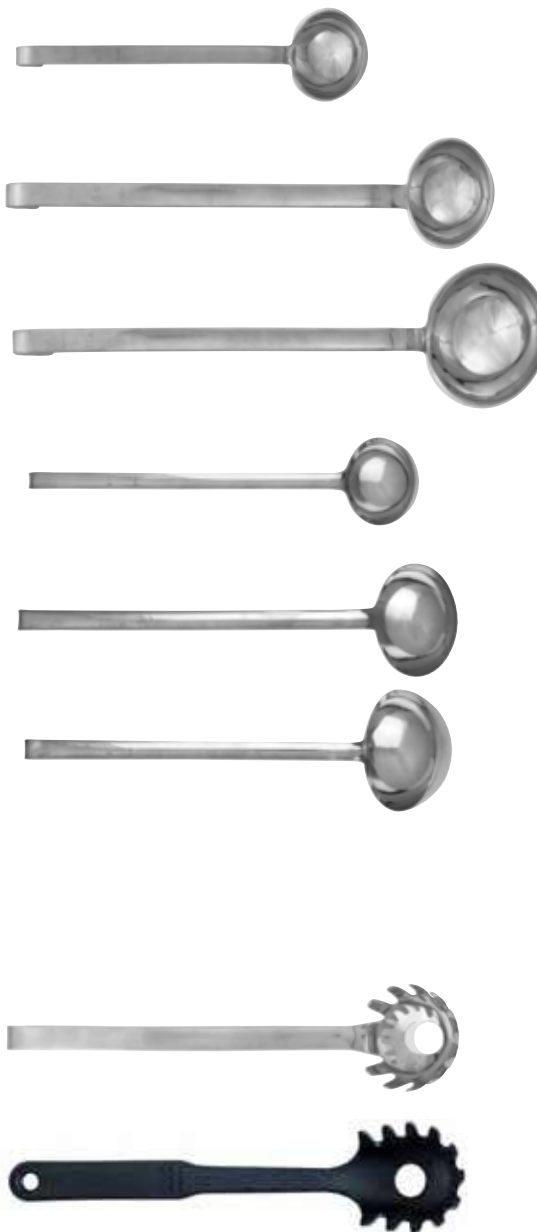

Nr.art.65528 stal nierdzewna

Chochla Ø8.8 cm, 28.5 cm, 12 cl

Nr.art.65529 stal nierdzewna

Chochla Ø 10 cm, 28 cm, 20 cl

Nr.art.65530 stal nierdzewna

Łyżka do spaghetti 30 cm

Nr.art.65552 stal nierdzewna

Łyżka do spaghetti 29.5 cm

Nr.art.65606 nylon

MERXTEAM

ŁYŻKI / CHOCHLA

Łyżka cedzakowa Ø12 cm, 28 cm

Nr.art.65527 stal nierdzewna

Łyżka cedzakowa Ø10 cm, 25 cm

Nr.art.65554 stal nierdzewna

Łyżka cedzakowa Ø10 cm, 33 cm