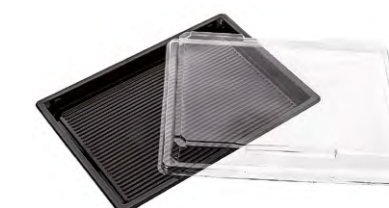

Tacki Deli						
Kod artykułu	Opis	👉	LxWxH	♻️	📦	📦
G600041	Tacka Deli	Czarny	255 x 185 x 20 mm	PET	400	20
G600030	Wieczko do Tacek Deli 255 x 185	Transparentny	260 x 190 x 30 mm	PET	400	20