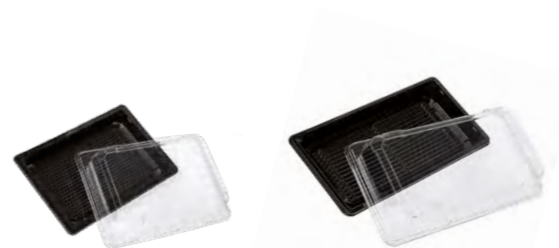

– kolor, – wymiary, – pojemność, – materiał, – liczba sztuk w kartonie, – liczba kartonów na palecie

TACKI I WIECZKA DELI

Zastosowanie: Dania sushi, Przekąski

CECHY I KORZYŚCI

- Orientalny wygląd wzmacnia autentyczność i prezentację zestawu
- Czarny kolor tacki pozwala na plasowanie produktu w segmencie premium
- Łatwość etykietowania
- Szczelne zamknięcie gwarantuje bezpieczeństwo i świeżość na dłużej
- Materiał PET, z którego są wykonane tacki, jest przyjazny dla środowiska
- Przyjazne w użytkowaniu dzięki łatwemu otwieraniu i zamykaniu
- Przezroczyste wieczka nie ulegające zaparowaniu