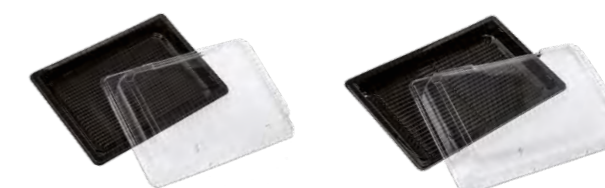

Tacki Deli						
Kod artykułu	Opis	👉	LxWxH	♻️	📦	📦
G600037	Tacka Deli	Czarny	185 x 129 x 20 mm	PET	450	20
G600027	Wieczko do Tacek Deli 185 x 129	Transparentny	190 x 134 x 30 mm	PET	450	20
G600038	Tacka Deli	Czarny	215 x 135 x 20 mm	PET	560	20
G600039	Wieczko do Tacek Deli 215 x 135	Transparentny	220 x 140 x 30 mm	PET	280	20