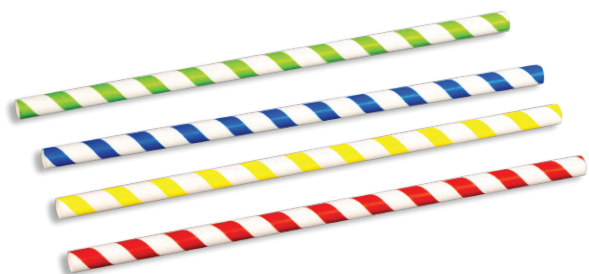

Ø 6mm / Ø 8mm
długość 20,3 cm
opakowanie 500 szt.
karton 12 x 500 szt.

- NATURALNE BRĄZOWE
W PAPIERKU
- CZARNE W PAPIERKU
- BIAŁE W PAPIERKU

Ø 6mm / Ø 8mm
długość 20,3 cm
opakowanie 500 szt.
karton 12 x 500 szt.

- BIAŁO-ZIELONE
- BIAŁO-NIEBIESKIE
- BIAŁO-ŻÓŁTE
- BIAŁO-CZERWONE

Ø 6mm / Ø 8mm
długość 20,3 cm
opakowanie 500 szt.
karton 12 x 500 szt.

- BIAŁO-ZIELONE W PAPIERKU
- BIAŁO-NIEBIESKIE W PAPIERKU
- BIAŁO-ŻÓŁTE W PAPIERKU
- BIAŁO-CZERWONE W PAPIERKU

Ø 6mm / Ø 8mm
długość 20,3 cm
opakowanie 500 szt.
karton 12 x 500 szt.

- BIAŁO-ZIELONE W PUDEŁKU
- BIAŁO-NIEBIESKIE W PUDEŁKU
- BIAŁO-ŻÓŁTE W PUDEŁKU
- BIAŁO-CZERWONE W PUDEŁKU

długość 20,3 cm
Ø 6mm:
opakowanie. 250 szt.
karton 8 x 250 szt.
Ø 8mm:
opakowanie. 160 szt.
karton 8 x 160 szt.

- NATURALNE BRĄZOWE
W PUDEŁKU
- CZARNE W PUDEŁKU
- BIAŁE W PUDEŁKU

długość 20,3 cm
Ø 6mm:
opakowanie. 250 szt.
karton 8 x 250 szt.
Ø 8mm:
opakowanie. 160 szt.
karton 8 x 160 szt.