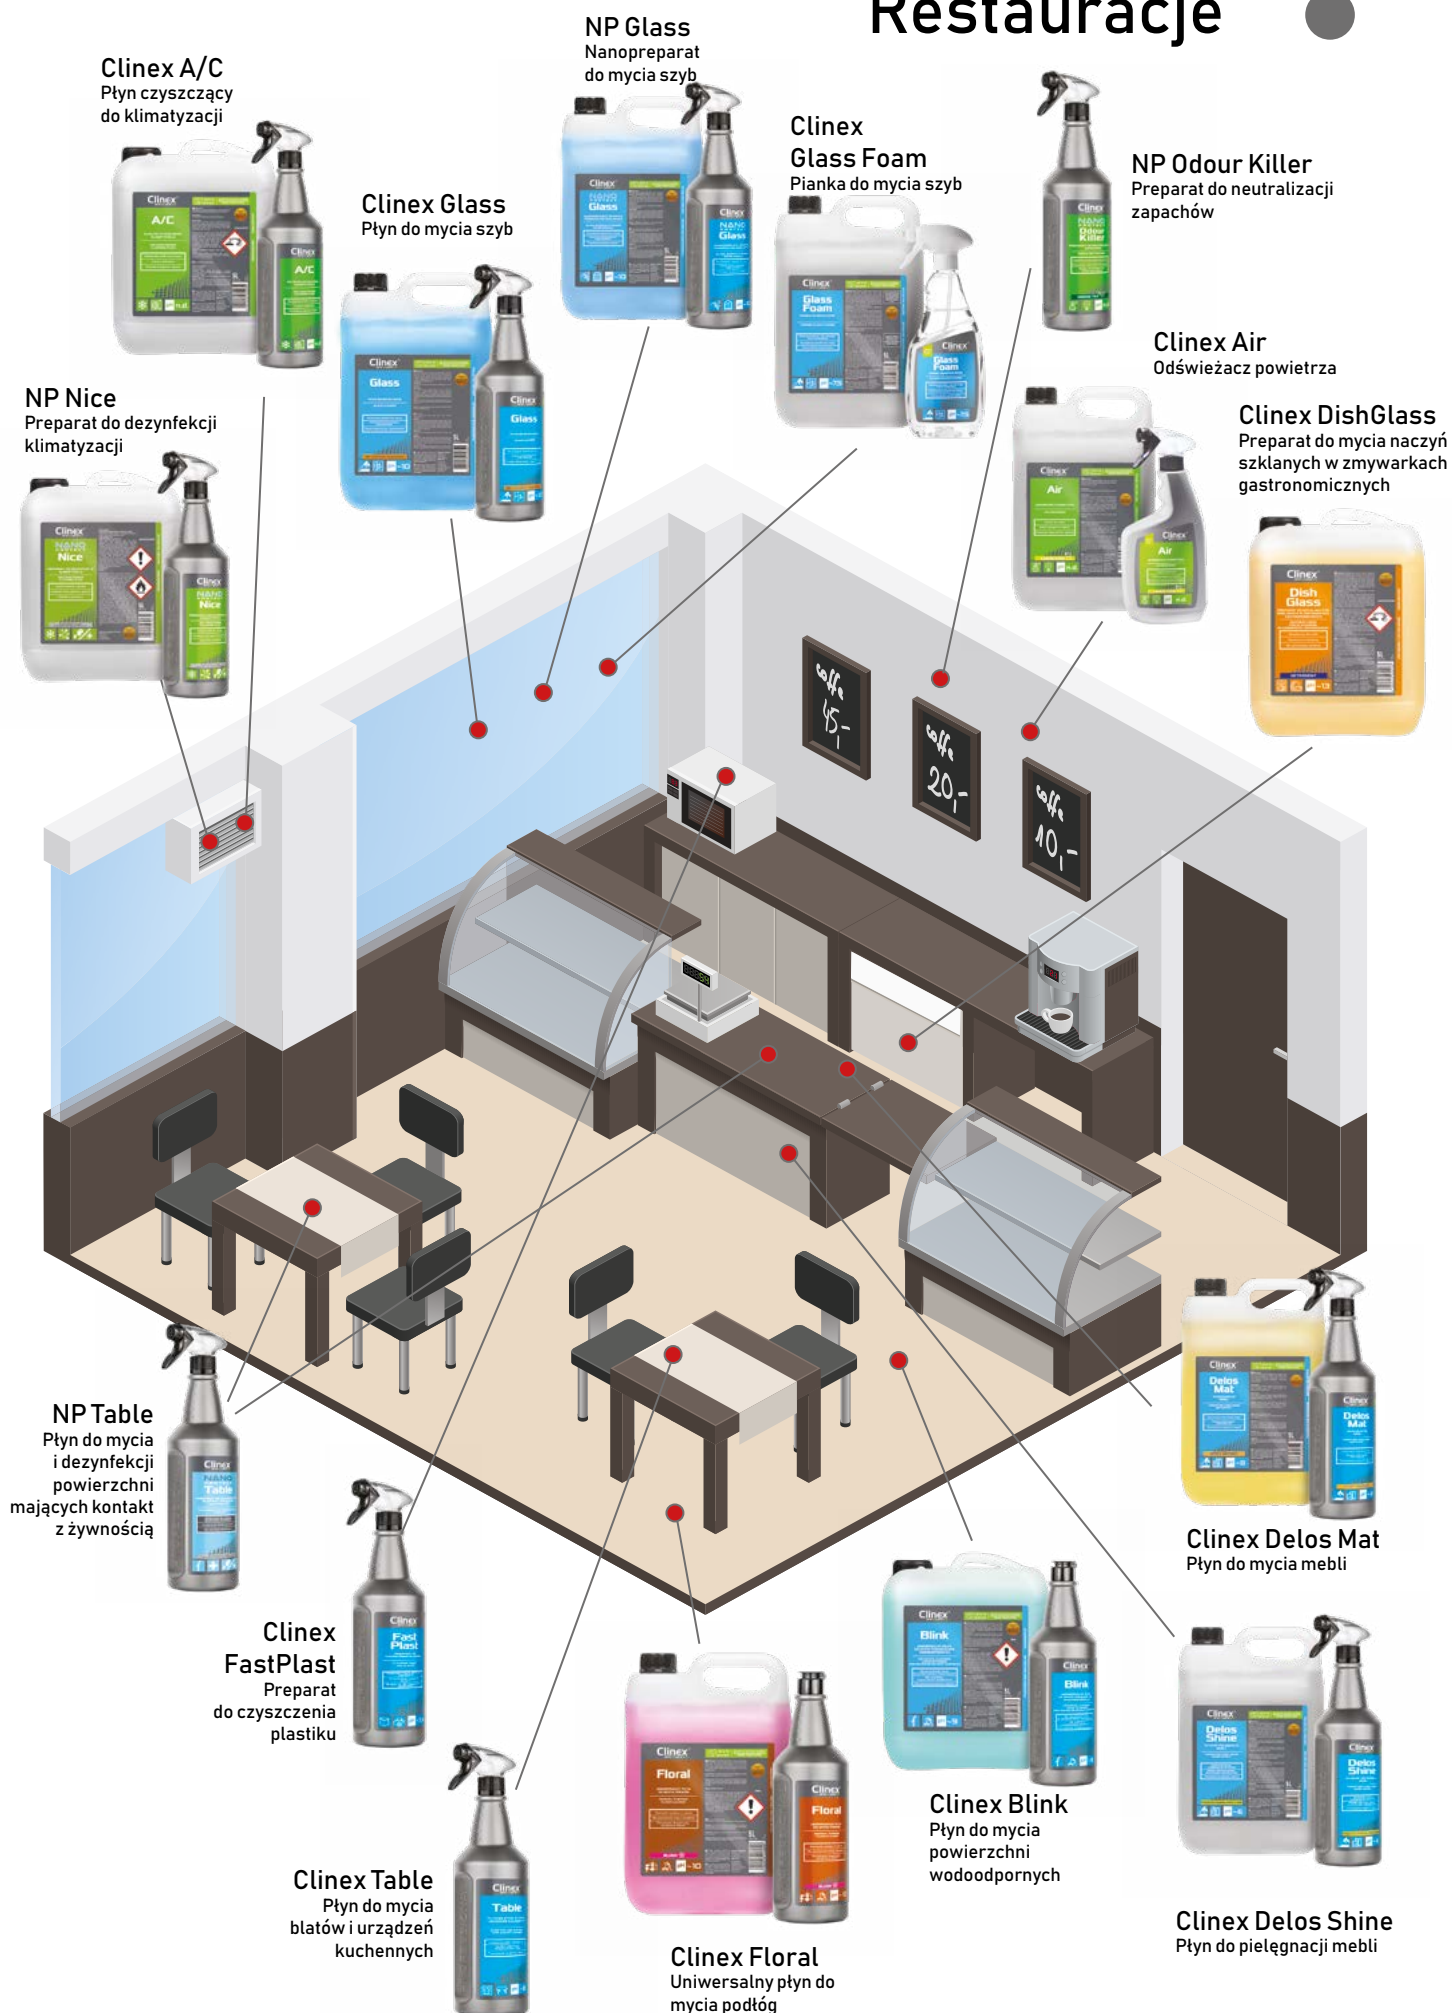

Restauracje