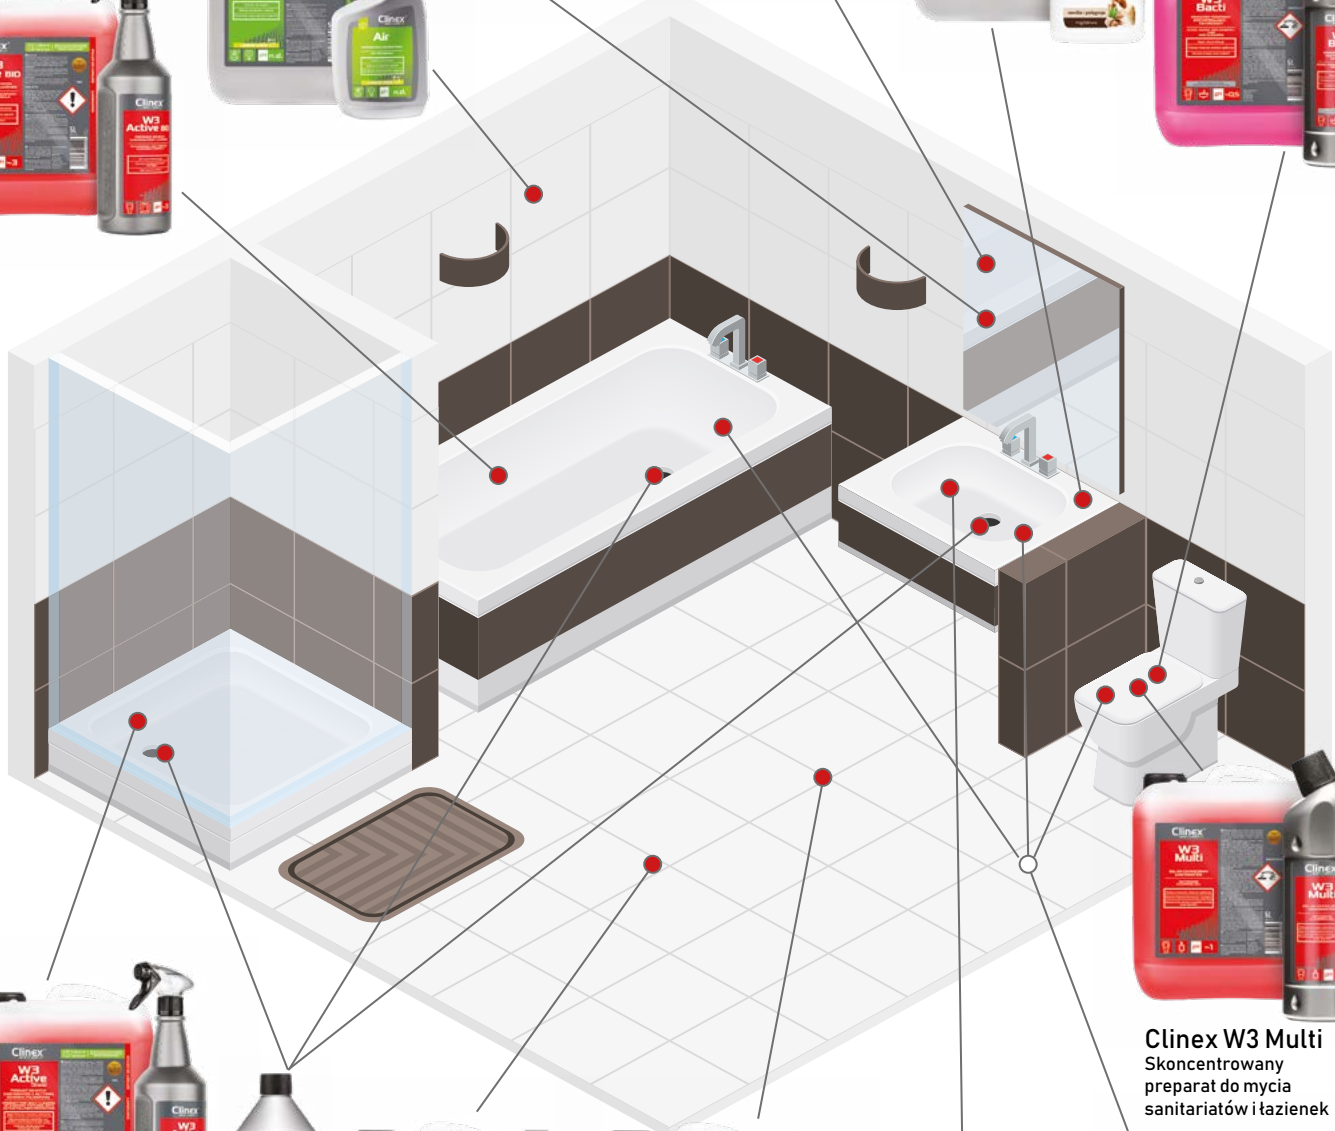

Sanitariaty

Clinex W3 Active BIO
Preparat do mycia
sanitariatów i łazienek

Clinex Air
Odświeżacz powietrza

Clinex Glass
Płyn do mycia szyb

Clinex Glass Foam
Pianka do mycia szyb

Clinex Liquid Soap
Mydło w płynie

Clinex Bacti
Kwaśny preparat
dezynfekujący - czyszczący

Clinex W3 Active Shield
Preparat
do codziennego
mycia armatury
z aktywną ochroną

Clinex Drill
Żel do udrażniania
odpływów
kanalizacyjnych

Clinex Glazur
Płyn do mycia
podtóg glazurowanych

Clinex M3Acid
Kwaśny preparat do mycia
posadzek i pomieszczeń
sanitarnych

Clinex W3 Forte
Gotowy do użycia preparat
do mycia sanitariatów i łazienek

Clinex W3 Sanit
Gotowy do użycia preparat
do mycia sanitariatów i łazienek

Clinex W3 Multi
Skoncentrowany
preparat do mycia
sanitariatów i łazienek