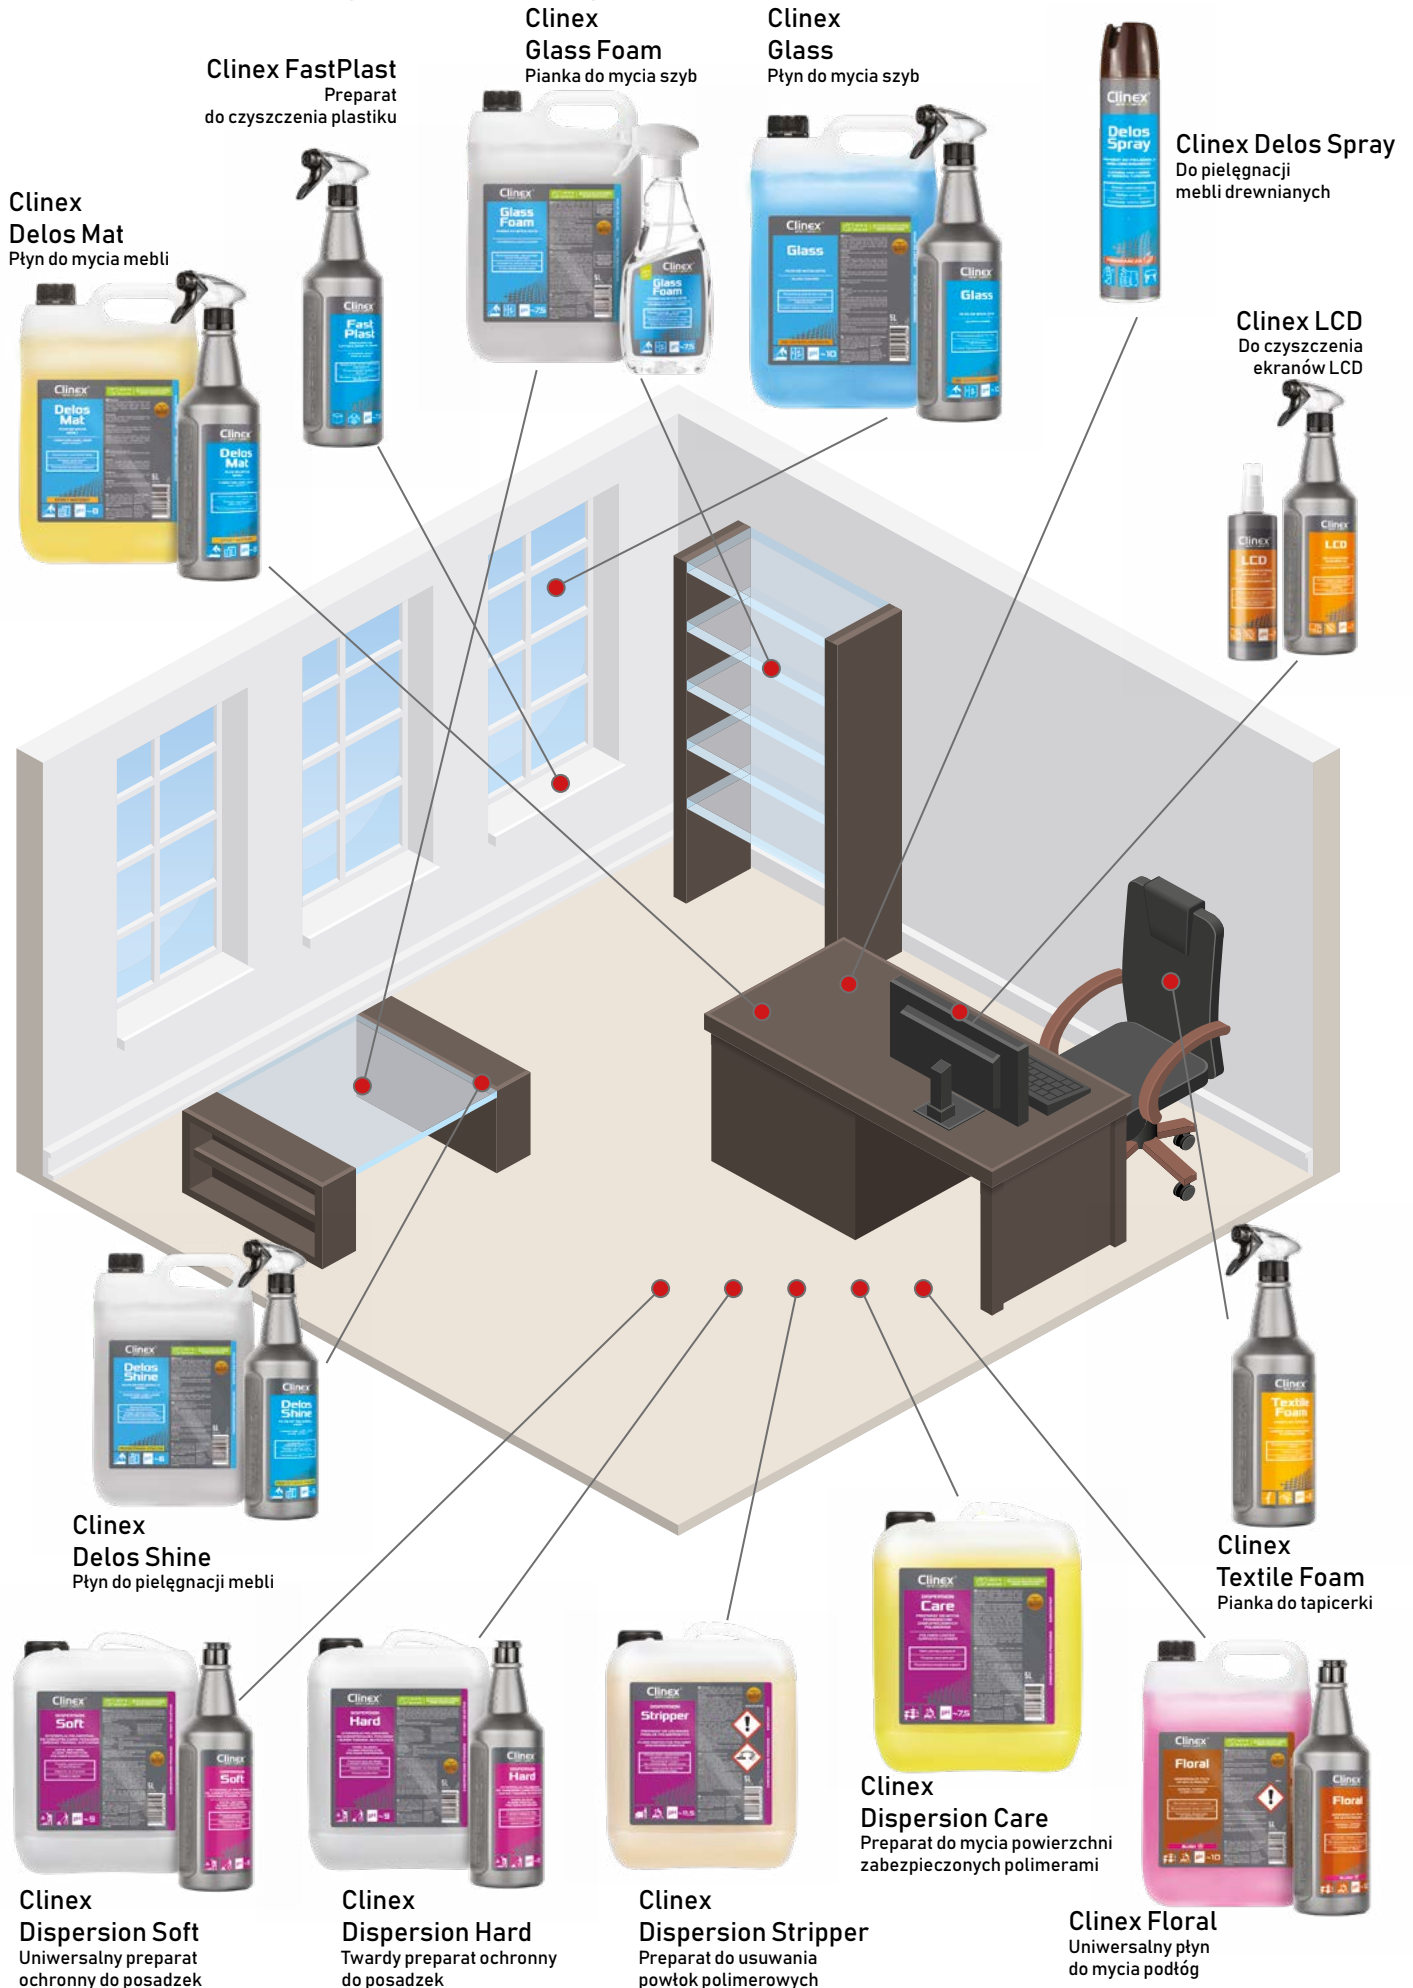

Szkoły i urzędy