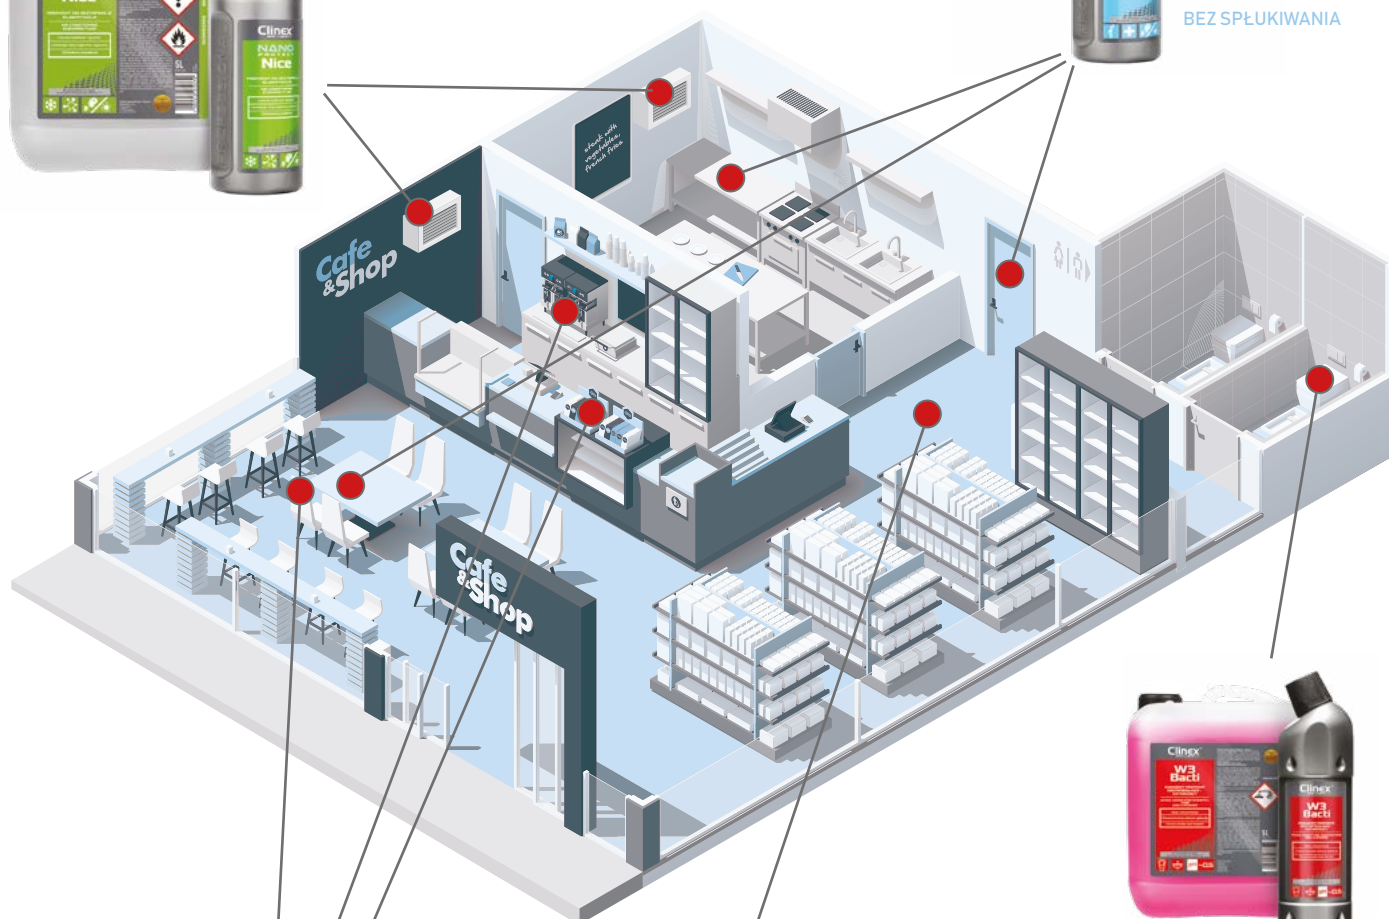

Clinex NP Table
Preparat dezynfekujący
-myjący
BEZ SPŁUKIWANIA

Clinex W3 Bacti

ZABIJA 99,9% BAKTERII I GRZYBÓW
Kwaśny preparat dezynfekujący
- czyszczący