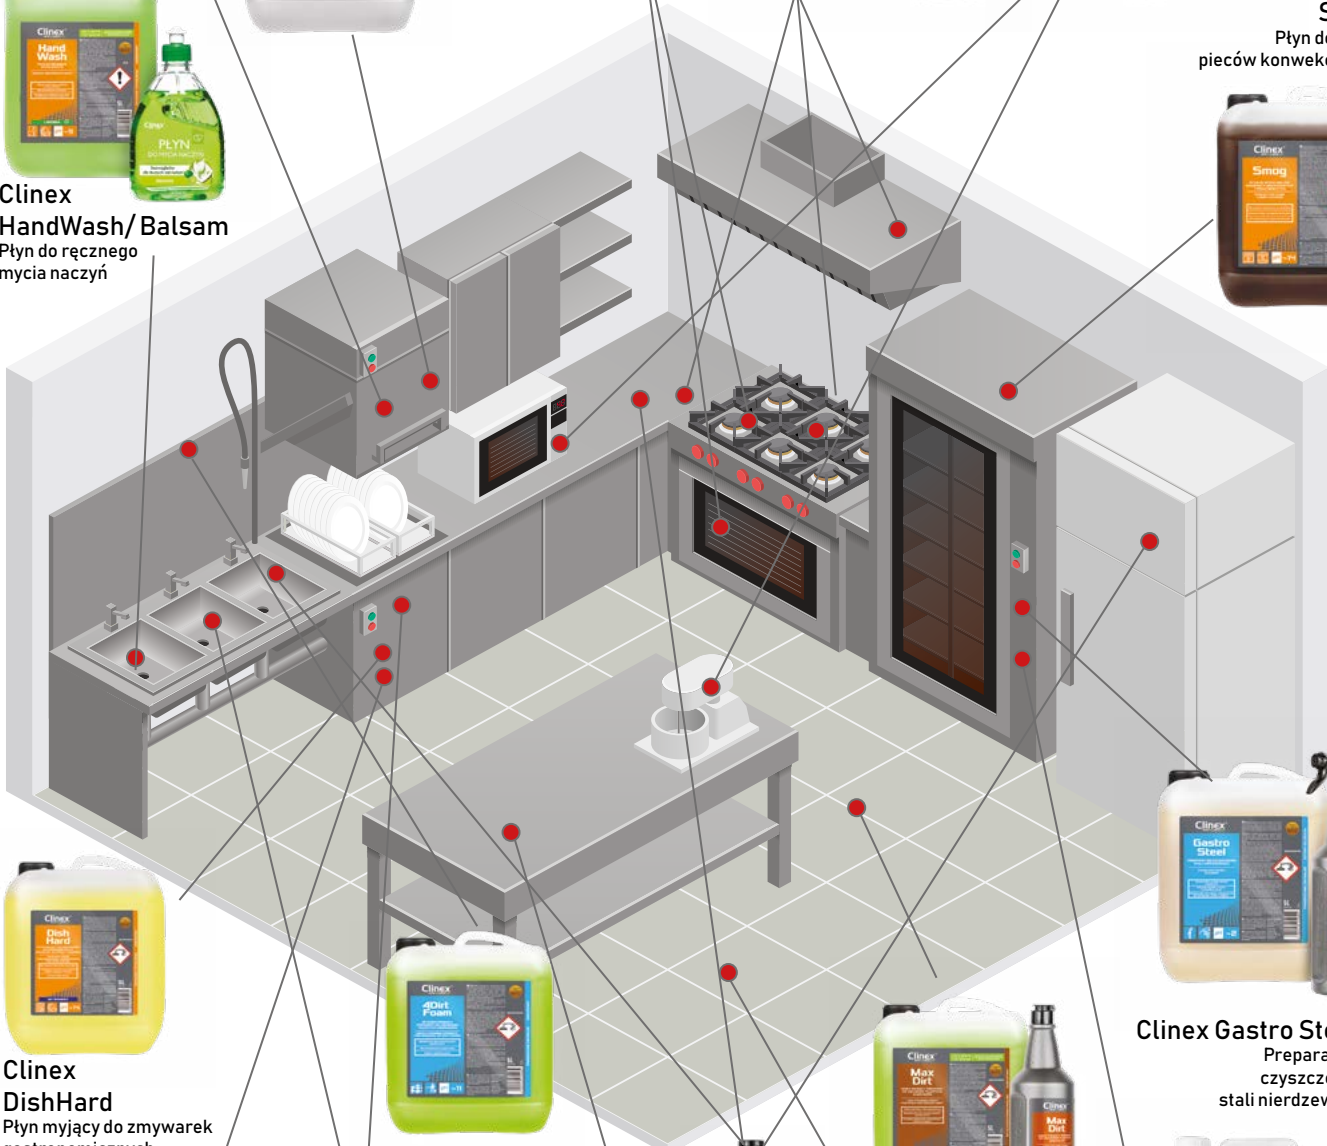

Clinex DishHard
Płyn myjący do zmywarek gastronomicznych zalecany do wody twardej

Clinex 4Dirt Foam
Uniwersalny preparat do usuwania tłustych zabrudzeń